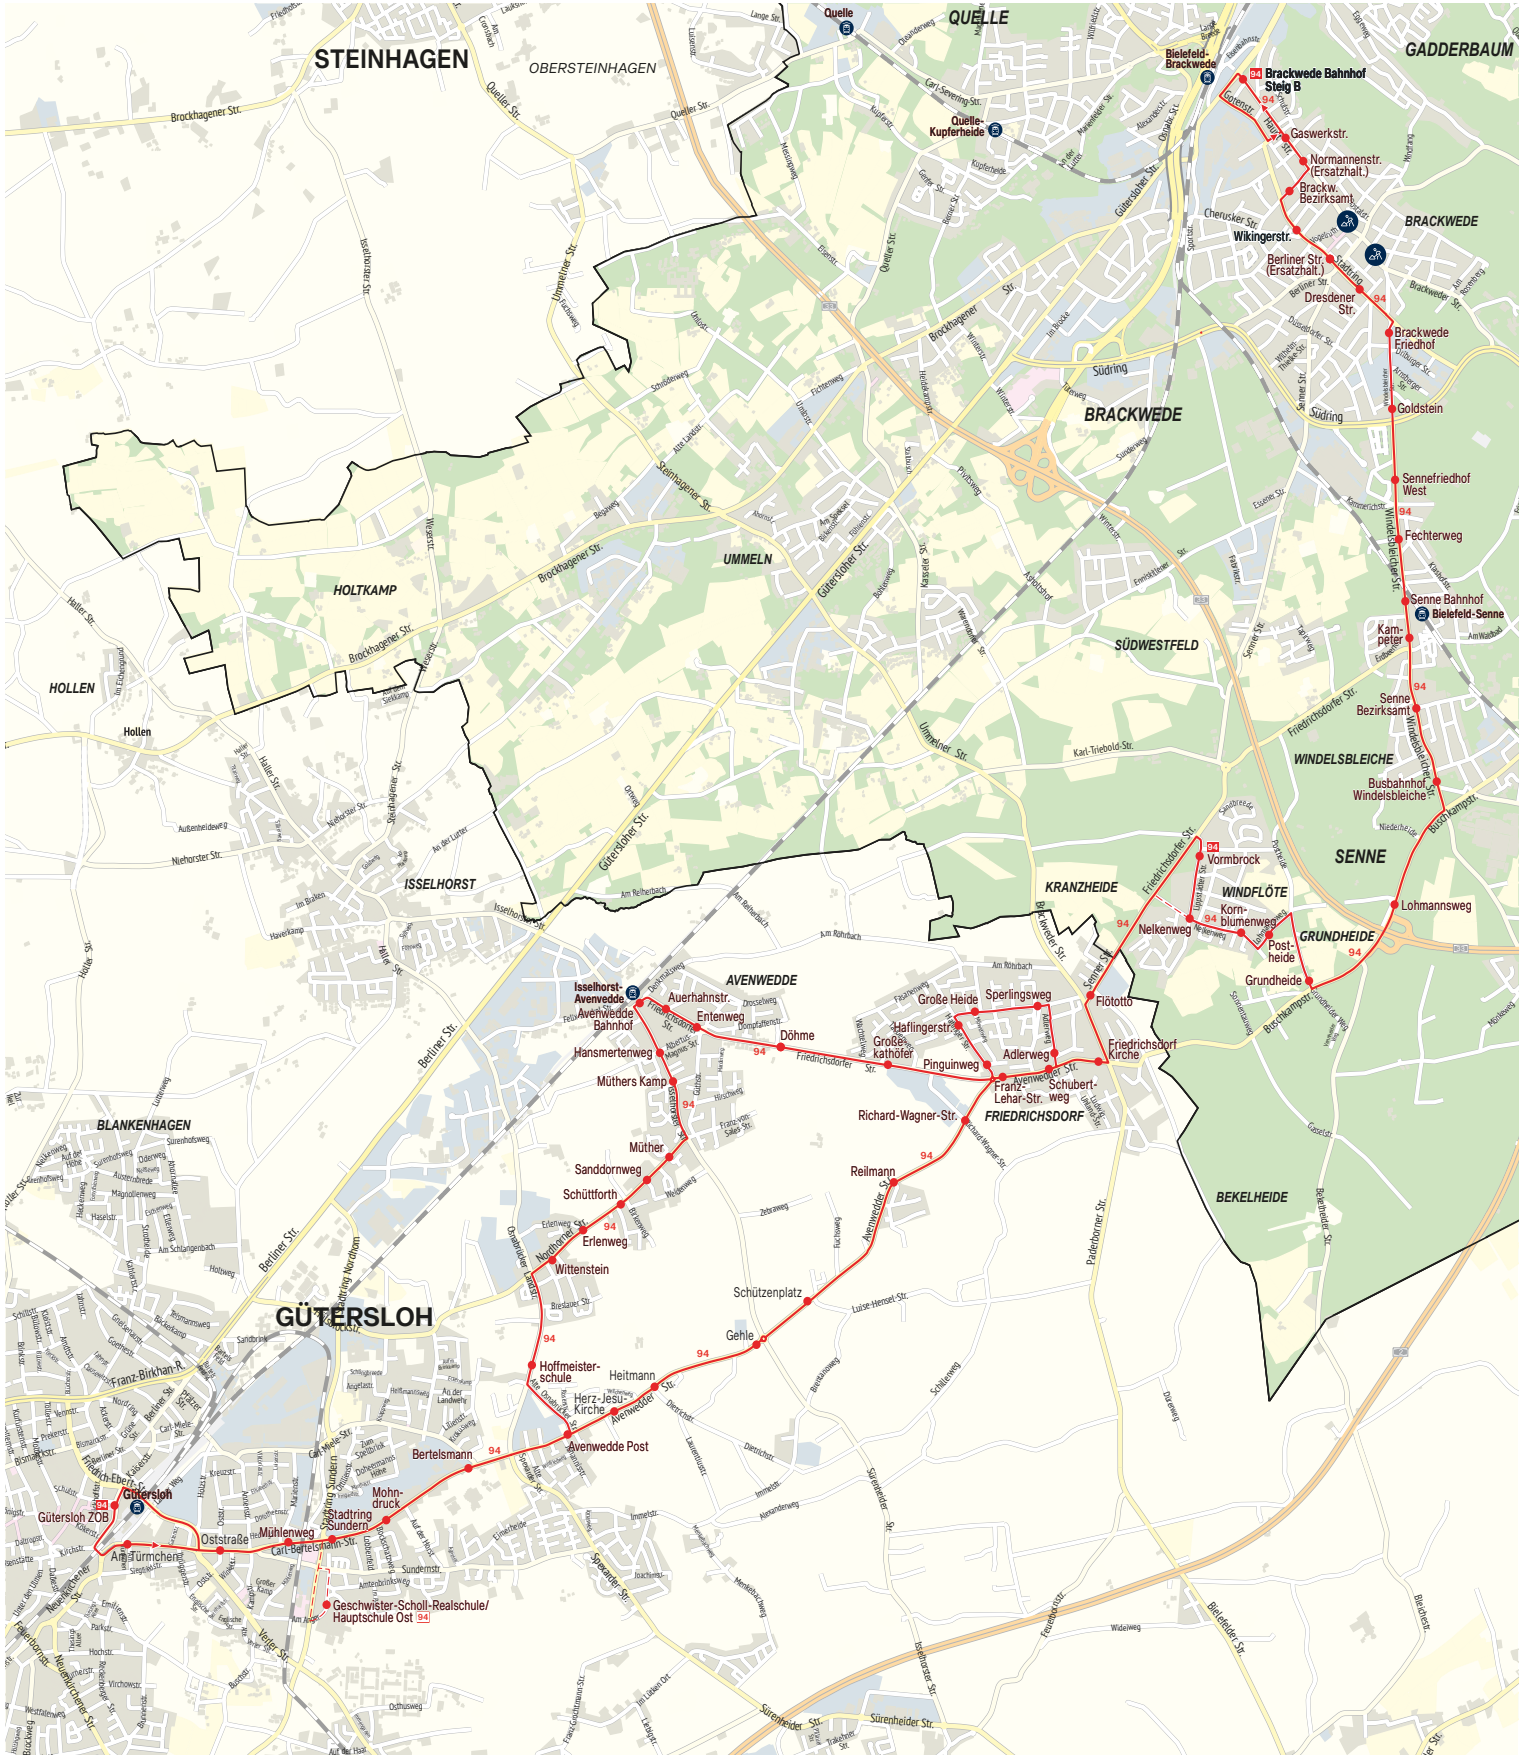

Bus-Linie 94

moBiel

Baustelle Hauptstraße ab 30. November 2024

Linie 94 Brackwede – Senne – Friedrichsdorf – Avenwedde – Gütersloh

Stand: November 2024

www.mobiel.de