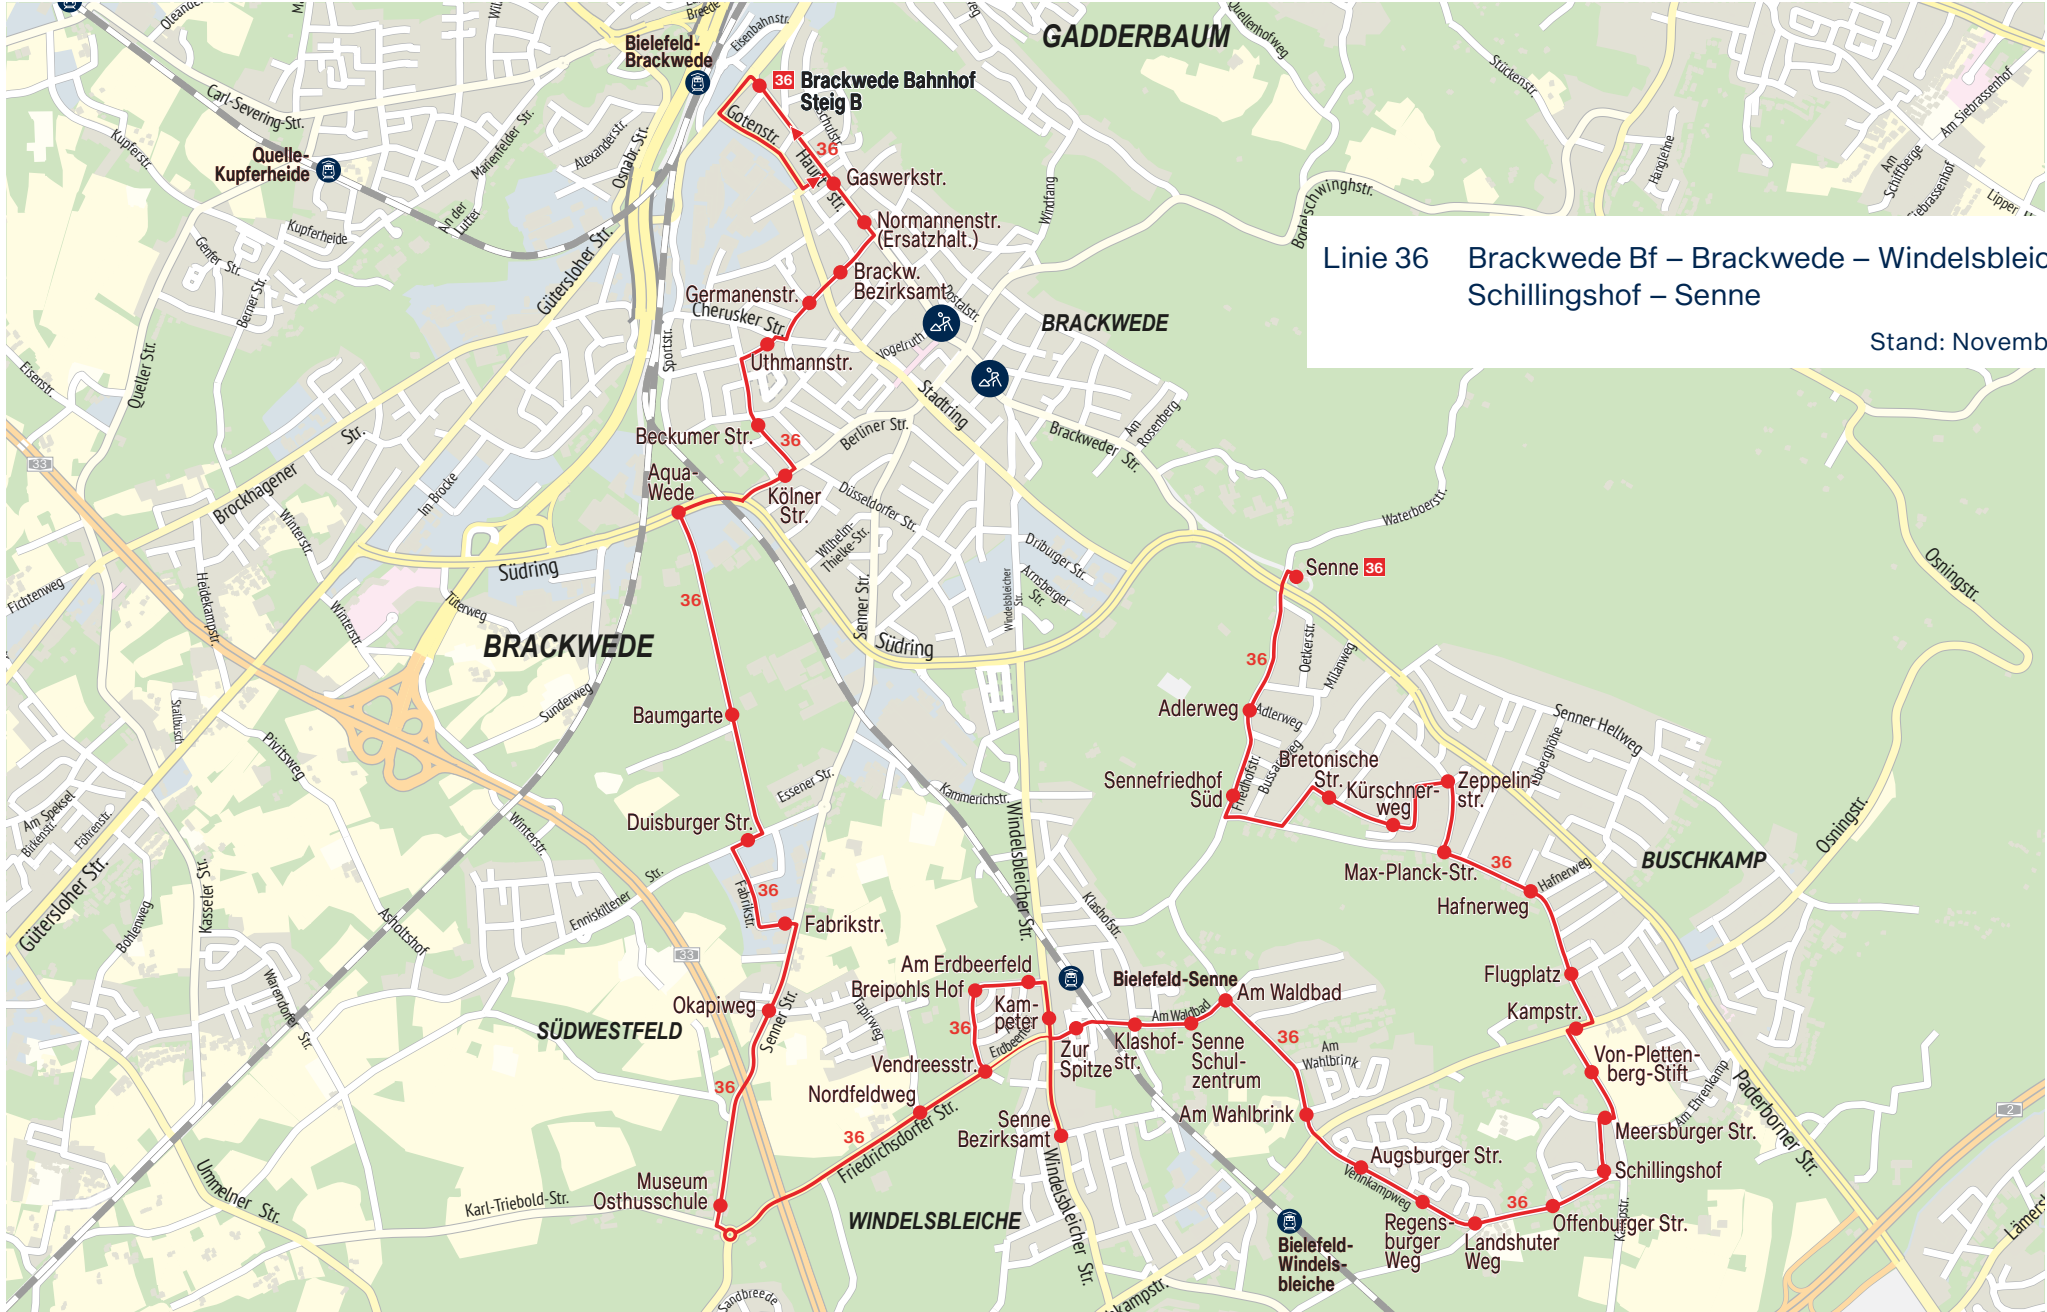

# Bus-Linie 36 | Baustelle Hauptstraße ab 30. November 2024

Linie 36 Brackwede Bf – Brackwede – Windelsbleiche – Schillingshof – Senne

Stand: November 2024