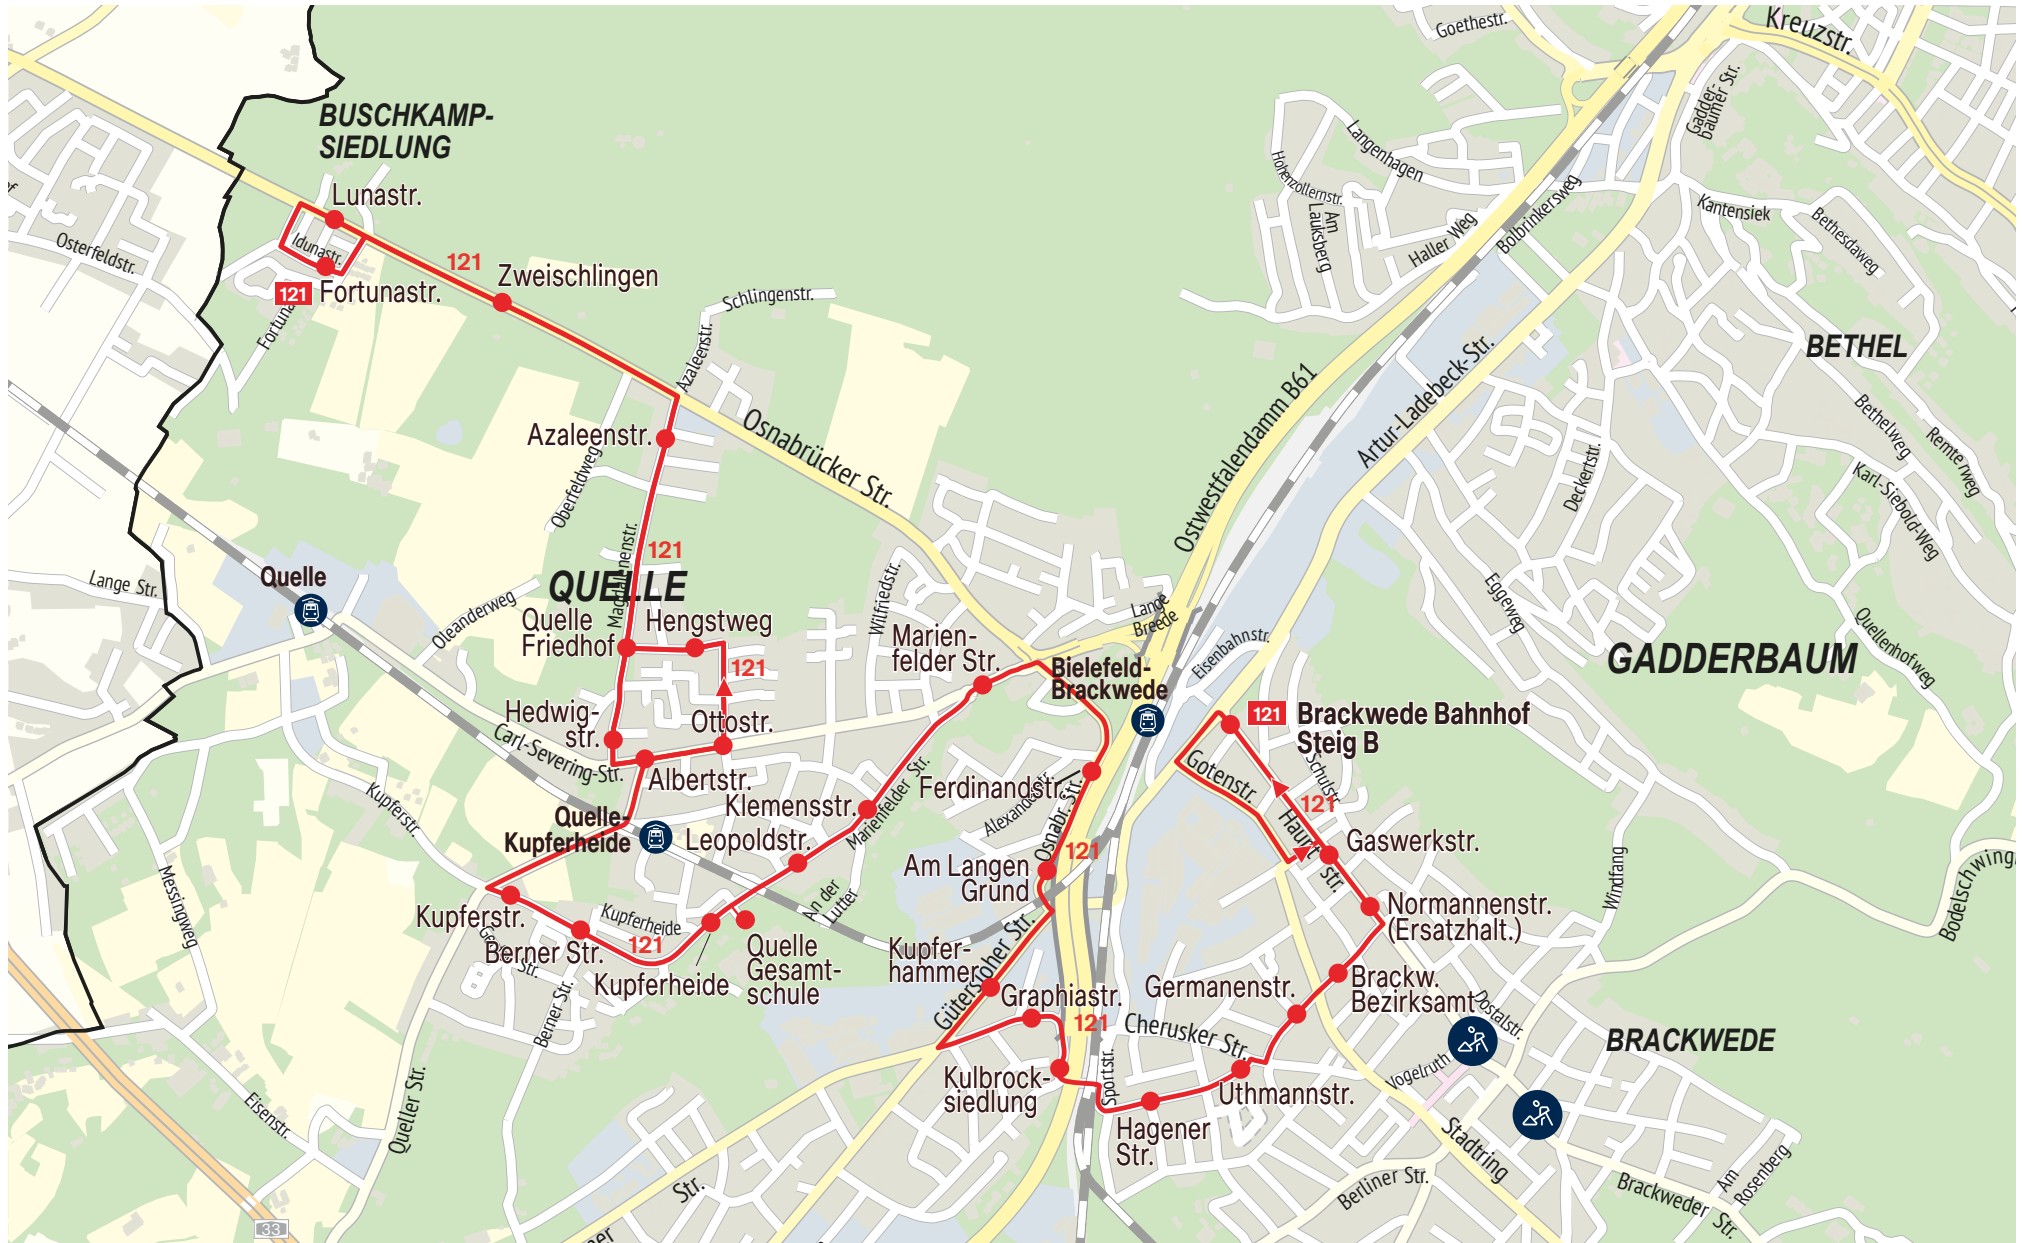

# Bus-Linie 121

## Baustelle Hauptstraße | gültig ab 30. November 2024

Bus-Linie 121 Brackwede Bahnhof ↔ Quelle

Stand: November 2024

[www.mobiel.de](http://www.mobiel.de)